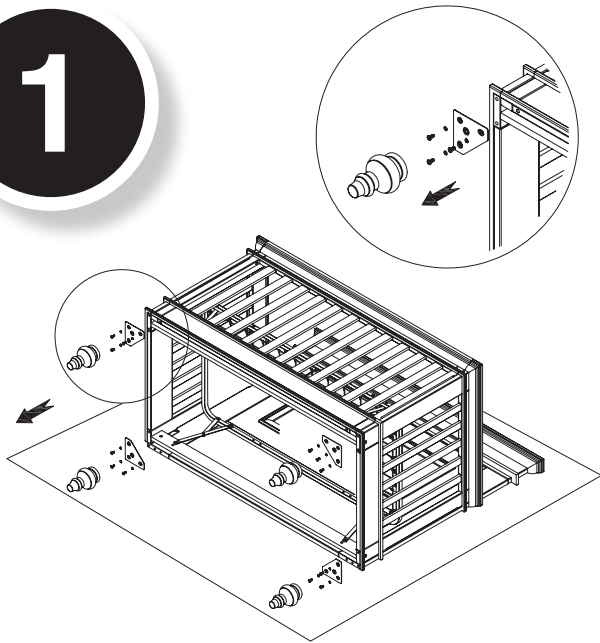

Model / Modèle #: BD-HA02F1-1

A

B

C

D

E

F

A	Feet	Pieds	2
B	Short Wood Screw	Vis Courte à Bois	2
C	Screw Caps	Capsules à Vis	2
D	Short Hex Machine Screw	Vis Courte De Machine Allen	8
E	Star Washer	Machines à Laver d'Étoile	10
F	Hex Tool	Clef Allen	1

Bratt Decor

1

Remove feet with crib on its side on a soft surface.

Retirer les pieds avec lit sur son côté sur une surface molle.

2

3

Attach feet with crib on its side on a soft surface.

Attacher les pieds avec lit sur son côté sur une surface molle.