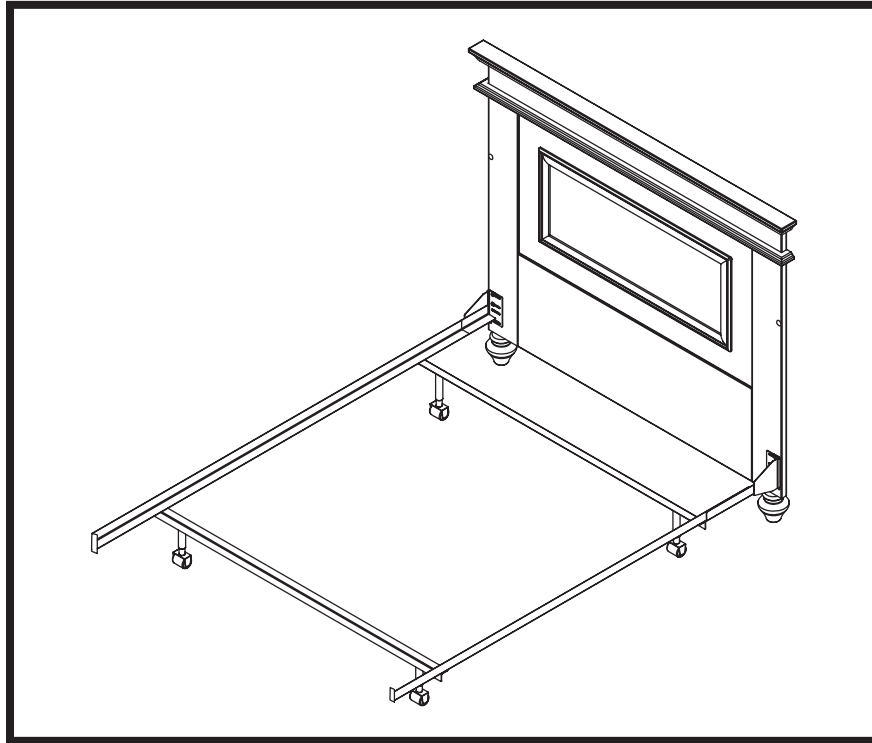

hampton

Lifetime Full Bed Conversion / La Conversion Pleine de lit à vie

* Full Bed Conversion requires a full size metal bedframe.

* La Conversion pleine de Lit exige une taille pleine bedframe en métal.

Model / Modèle #: BD-HA02F1-1

A

B

C

D

E

F

A	Feet	Pieds	2
B	Short Wood Screw	Vis Courte à Bois	2
C	Screw Caps	Capsules à Vis	2
D	Short Hex Machine Screw	Vis Courte De Machine Allen	8
E	Star Washer	Machines à Laver d'Étoile	10
F	Hex Tool	Clef Allen	1